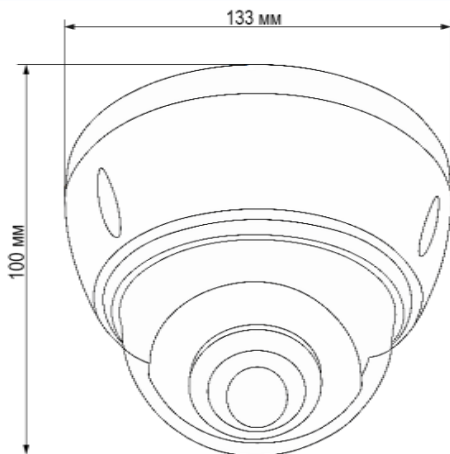

Антивандальная купольная универсальная видеокамера UVC 1080P с функцией «День/Ночь»

Антивандальная купольная универсальная видеокамера UVC (AHD, TVI, CVI, CVBS) 1080P «День/Ночь», 1/2.9" SONY CMOS Sensor, разрешение 2 Мр (1920 x 1080) 30 к/с, чувствительность: Цвет 0.01Люкс, Ч/Б 0.001Люкс (F1.8, AGC Вкл), 0 Люкс с ИК, поддержка передачи видео на расстояние до 500м по коаксиальному кабелю, 2-х мегапиксельный вариофокальный объектив f=2.8-12 мм. ИК подсветка до 20 метров, питание DC12В/400мА, -30°С ~ +60°С, Ø133 x 100 мм, IP-65

Особенности

- Разрешение 2 Мр
- Антивандалное исполнение
- Работа в режимах AHD/TVI/CVI/CVBS
- Встроенная ИК подсветка

Габариты

Технические параметры

Модель	TSc-Vi1080pUVCv (2.8-12)
Матрица	1/2.9" SONY CMOS Sensor
Разрешение	2 Мр
Пиксели	1920 x 1080 PAL
Чувствительность	Цвет: 0.01Люкс, Ч/Б: 0.001Люкс (F1.8, AGC Вкл), 0 Люкс с ИК
День-Ночь	Авто/День/Ночь
Объектив	f=2.8-12мм вариофокальный, F14
Электронный затвор	Авто: PAL 1/25-1/50,000 сек
Синхронизация	Внутренняя
Гамма	0,45
Баланс белого	Авто/Внутри/Улица/Ручной
Видеовыход	Композитный (1.0Vp-p, 75Ом)
Сигнал/шум	>41dB (APU Выкл.)
Дальность ИК подсветки	20 м
Рабочая температура	-30°С ~ +60°С RH95% Макс.
Температура хранения	-20°С ~ +60°С RH95% Макс.
Питание	DC12В/400мА
Габариты	Ø 133 x 100 мм
Вес	650 г
Класс защиты	IP65